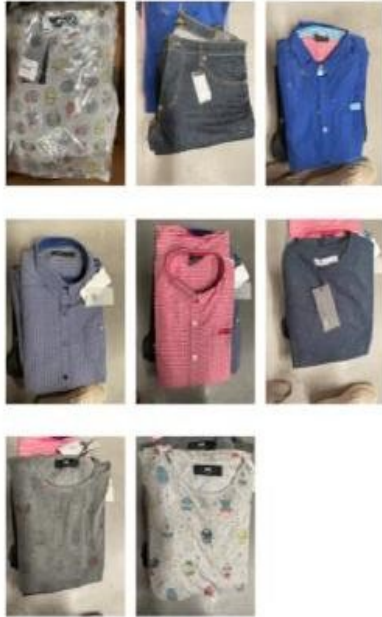

CAJA N°8

G11045	DEWE	CAMISETA MASCARAS	42
	DEWE	TEJANO	1
	DEWE	CAMISA AZUL	1
	DEWE	CAMISA ESTAMPADA AZUL	1
	DEWE	CAMISA CUADRO ROSA	1
	DEWE	CAMISETA MARINO	1
	DEWE	CAMISETA MASCARAS GRIS OSCURO	1
	DEWE	CAMISETA MASCARAS GRIS CLARO	1
	DEWE	CAMISETA NEGRA BICICLETA	1